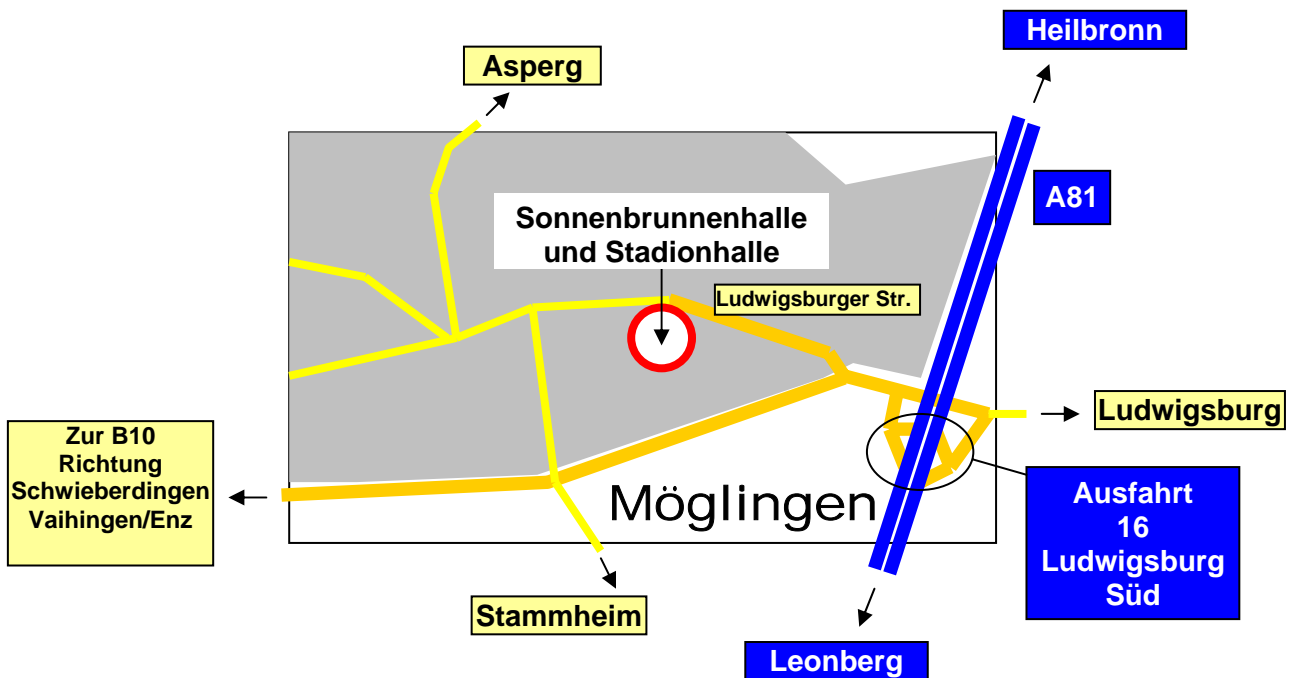

Wegbeschreibung

A81 - Ausfahrt Ludwigsburg Süd

- Ausfahrt Nr. 16

nach der Autobahn-Ausfahrt:

- links Richtung Möglingen (rechts einordnen zur Ortseinfahrt Möglingen)

in Möglingen, nach ca. 500m:

- links einordnen zu den Parkplätzen (**direkt beim "Blitz-Automat"**)

auf dem Parkplatz :

- Stadionhalle (Veranstaltungen)
- Sonnenbrunnenhalle (Training im Gymnastikraum)